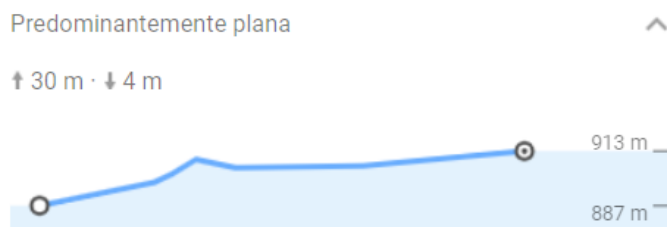

Trecho Urbano - Crisólia (Ouro Fino)

De Estr. p/ São José Mato Dentro até Estr. de Andradas via Estr. p/ São José Mato Dentro e Estr. de Andradas.

Tempo de Percurso: (2,3 km)

A pé = 29 min / de Bike = 10 min.

1. Siga na direção sul na Estr. p/ São José Mato Dentro
2. Curva suave à esquerda na R. Vinte e Cinco de Novembro
3. Vire à esquerda na R. Américo Tomasoli
4. Vire à esquerda
5. Curva suave à direita na Estr. de Andradas
6. Chegar ao local: Estr. de Andradas